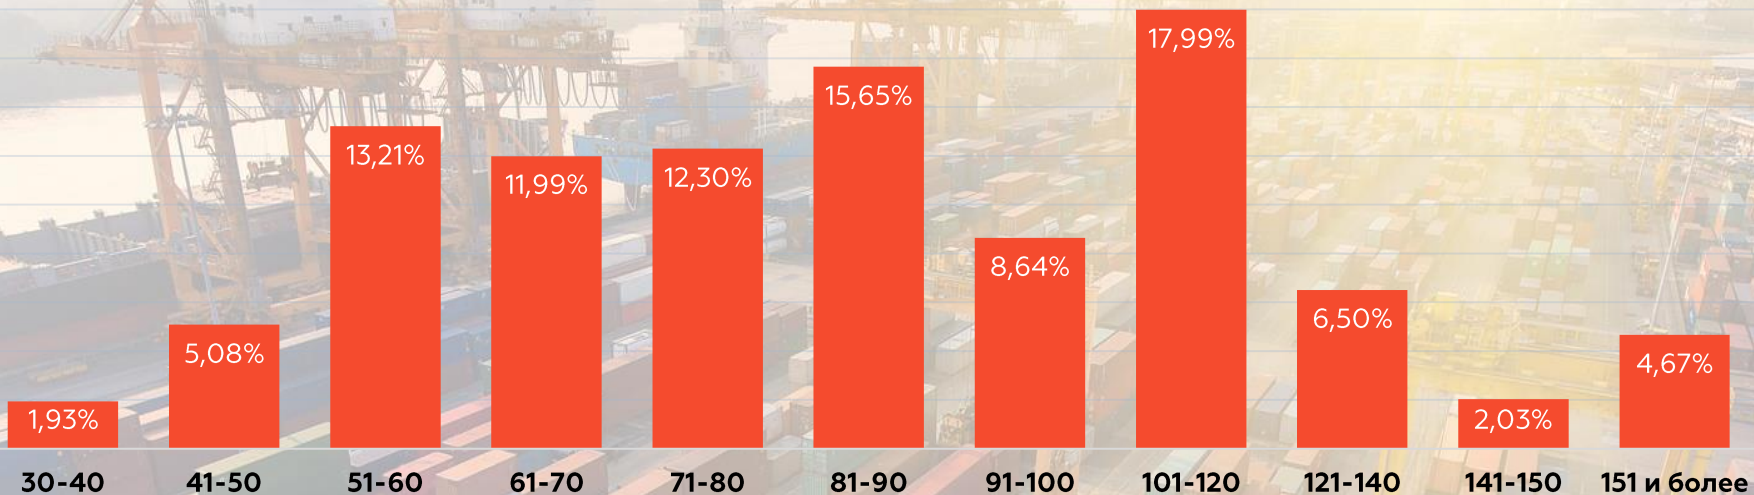

При какой з/п в месяц вы готовы рассматривать работу в другом регионе? (тыс. руб)