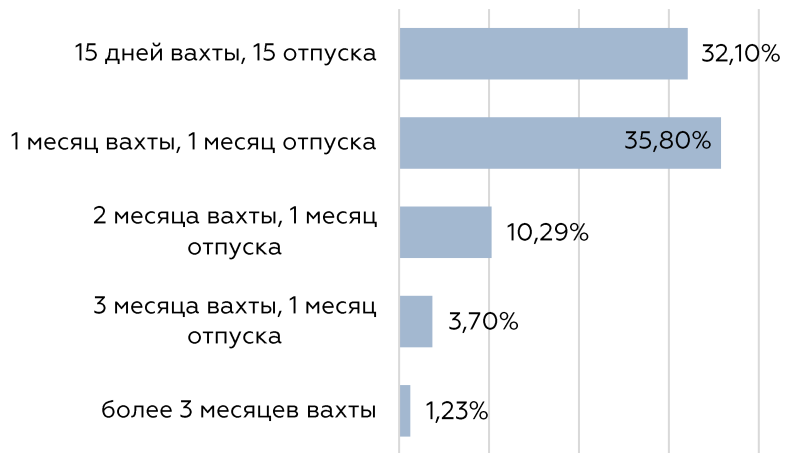

Профиль: Механик

Предпочитаемый график вахты