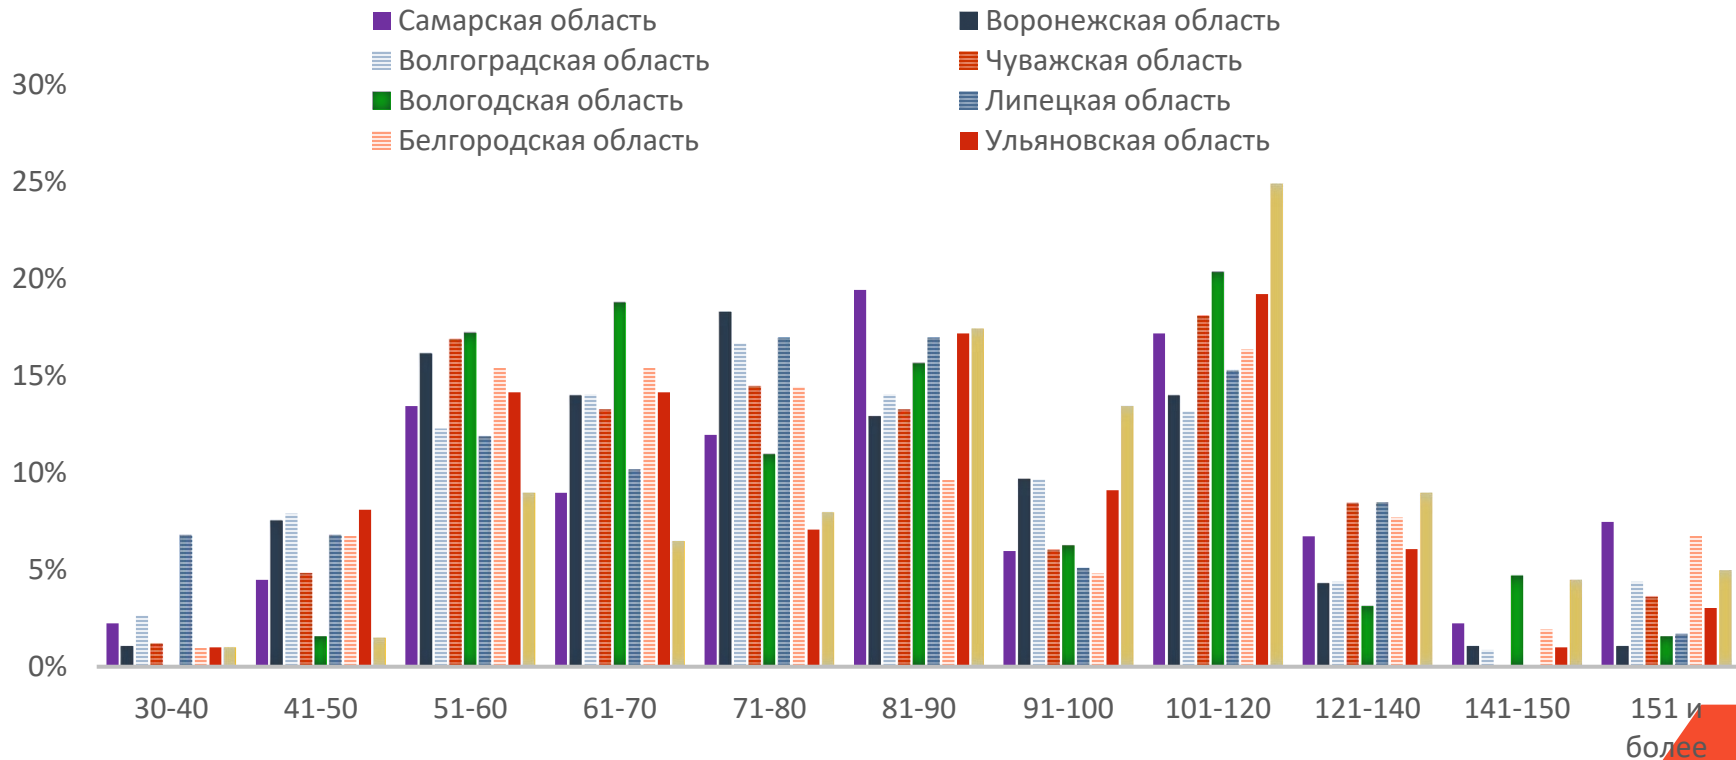

При какой з/п в месяц вы готовы рассматривать работу в другом регионе? (тыс. руб)