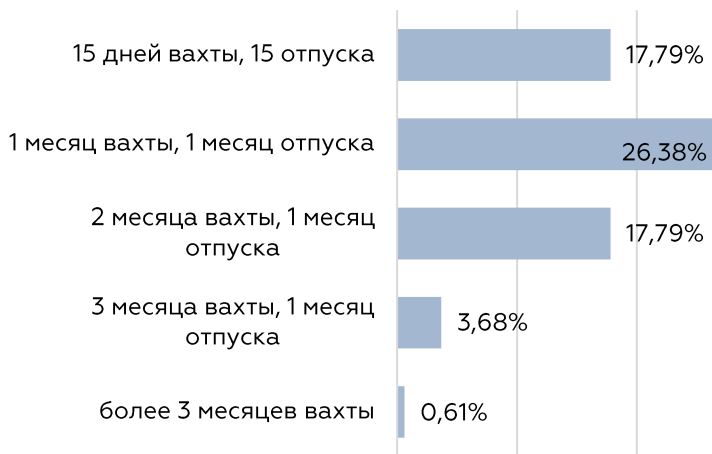

Профиль: Сварщик

Предпочитаемый график вахты