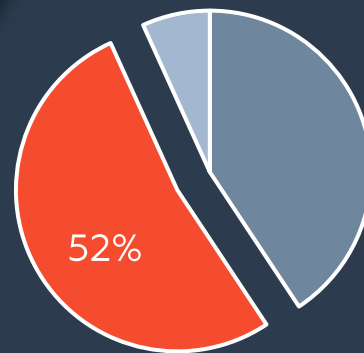

**Что важно
для
кандидатов,
готовых
работать на
вахте?**