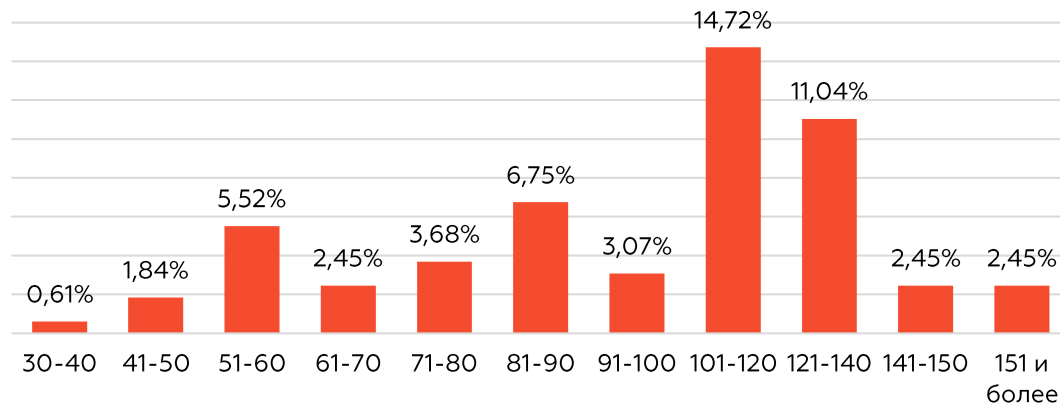

Средний совокупный доход за весь период вахты

15 дней вахты/ 15 отпуска	1 месяц вахты/ 1 месяц отпуска	2 месяца вахты/ 1 месяц отпуска	3 месяца вахты/ 1 месяц отпуска	более 3 месяцев вахты	НЕ на вахте
60 000	120 000	200 000	312 500	450 000	40 000

Профиль: Сварщик

Предпочитаемый график вахты

При какой з/п в месяц вы готовы рассматривать работу в другом регионе (после вычета налогов)?

Средний совокупный доход за весь период вахты

15 дней вахты/ 15 отпуска	1 месяц вахты/ 1 месяц отпуска	2 месяца вахты/ 1 месяц отпуска	3 месяца вахты/ 1 месяц отпуска	более 3 месяцев вахты	НЕ на вахте
50 000	110 000	200 000	275 000	450 000	40 000