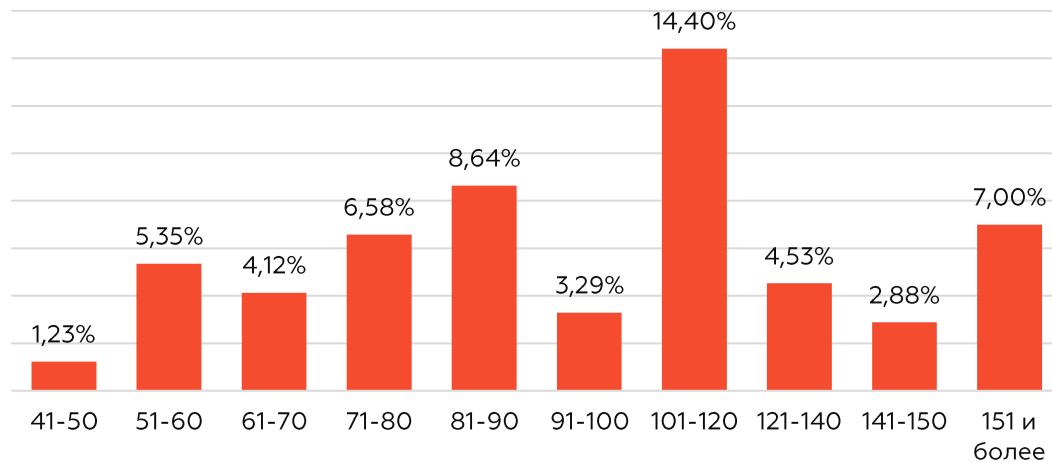

При какой з/п в месяц вы готовы рассматривать работу в другом регионе? (тыс. руб)

Профиль: Механик

Предпочитаемый график вахты

При какой з/п в месяц вы готовы рассматривать работу в другом регионе (после вычета налогов)?