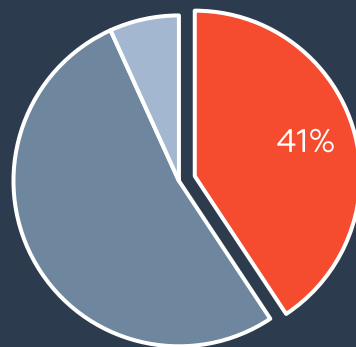

Подавляющее большинство участников исследования – **мужчины в возрасте 26-35 лет со средним специальным образованием**

Наиболее популярные профессии среди опрошенных:

1. Механик – 11,4%
2. Сварщик, газосварщик, электросварщик - 7,6%
3. Слесарь ремонтник – 6,5%
4. Водитель В – 6,3%
5. Комплектовщик, сортировщик, работник на склад, кладовщик, упаковщик, фасовщик - 5,5%

Как «Синие воротнички» находят работу?

Интернет (90%)

Рекомендации друзей/знакомых (37,9%)

Газеты и объявления (4,5%)

Группы вахтовиков в соц. сетях (1,2%)

Доверяете ли Вы отзывам о будущем работодателе?

Наиболее популярные сайты для поиска работы среди «синих воротничков»: hh.ru, Avito, Superjob, rabota.ru

Самые важные критерии готовности работать на вахте

**Что важно
для
кандидатов,
готовых
работать на
вахте?**

Готовы работать
вахтовым
методом

Основные причины отказа от работы вахтовым методом

Почему кандидаты отказываются от вахты?